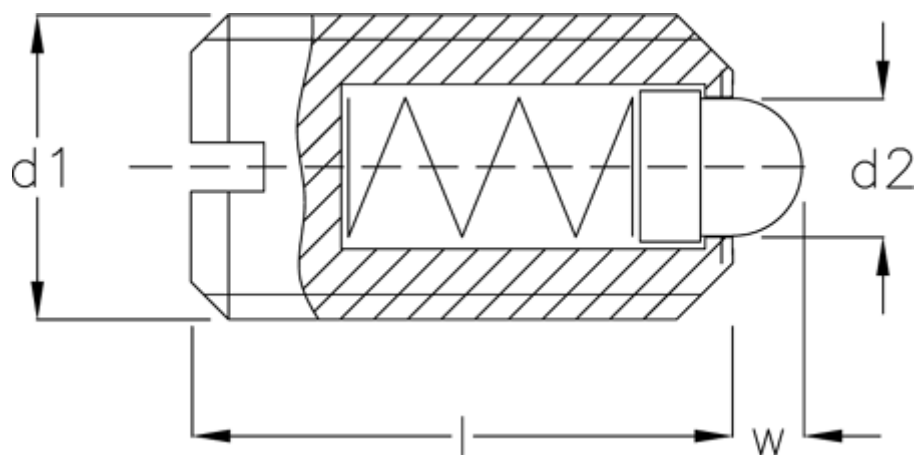

Varenummer: 20820510A  
Beskrivelse: E+G  
Fjedrende trykstykke GN 615.1-M8-BS

## Mål

d1	= M8
d2	= 3.8
Fjedertryk N bund	= 59.0
Fjedertryk N top	= 23.0
Længde l	= 16
W	= 2.0